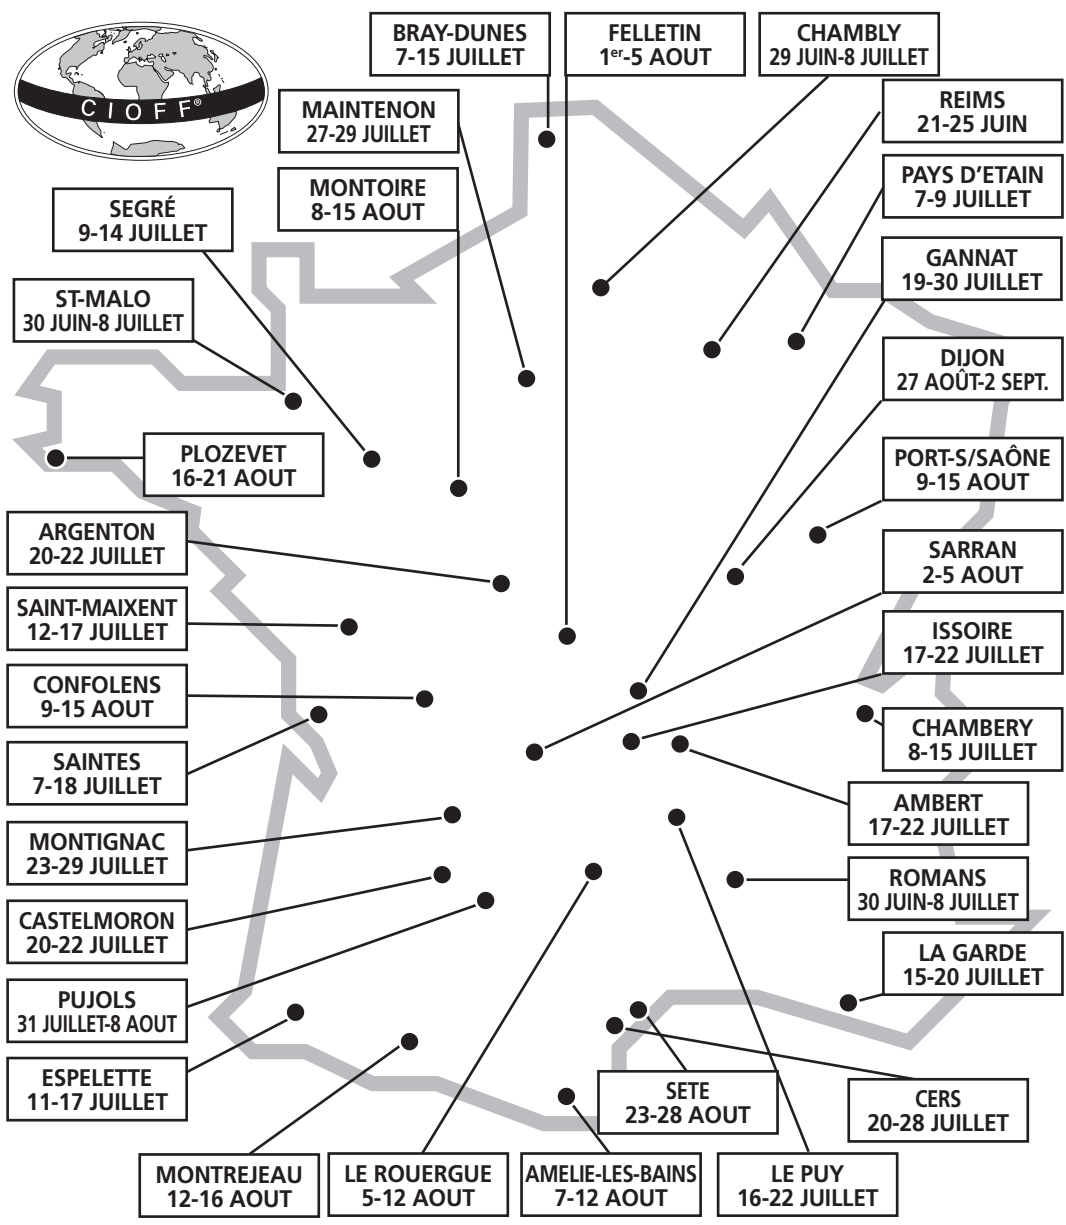

Les Festivals CIOFF en l'an 2012

SEGRÉ
9-14 JUILLET

ST-MALO
30 JUIN-8 JUILLET

PLOZEVET
16-21 AOÛT

ARGENTON
20-22 JUILLET

SAINT-MAIXENT
12-17 JUILLET

CONFOLENS
9-15 AOÛT

SAINTES
7-18 JUILLET

MONTIGNAC
23-29 JUILLET

CASTELMORON
20-22 JUILLET

PUJOLS
31 JUILLET-8 AOÛT

ESPELETTE
11-17 JUILLET

MONTREJEAU
12-16 AOÛT

LE ROUERGUE
5-12 AOÛT

AMÉLIE-LES-BAINS
7-12 AOÛT

LE PUY
16-22 JUILLET

BRAY-DUNES
7-15 JUILLET

MAINTENON
27-29 JUILLET

MONTOIRE
8-15 AOÛT

FELLETIN
1er-5 AOÛT

CHAMBLY
29 JUIN-8 JUILLET

REIMS
21-25 JUIN

PAYS D'ETAIN
7-9 JUILLET

GANNAT
19-30 JUILLET

DIJON
27 AOÛT-2 SEPT.

PORT-S/SAÔNE
9-15 AOÛT

SARRAN
2-5 AOÛT

ISSOIRE
17-22 JUILLET

CHAMBERY
8-15 JUILLET

AMBERT
17-22 JUILLET

ROMANS
30 JUIN-8 JUILLET

LA GARDE
15-20 JUILLET

SETE
23-28 AOÛT

CERS
20-28 JUILLET